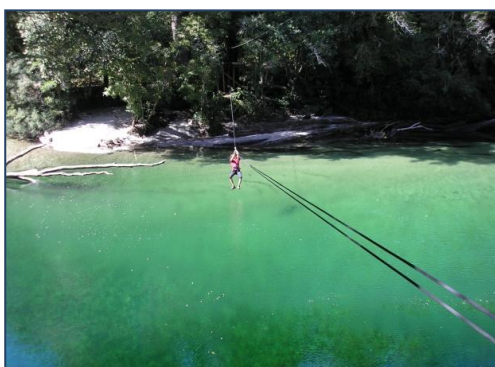

Multiactivitats per a grups

Aquest servei està pensat per a grups que volen passar un o diversos dies realitzant activitats al medi natural: escoles, empreses, clubs excursionistes, casals o colles d'amics.

Gaudir, aprendre, fomentar la cohesió o interaccionar amb la natura són alguns dels objectius que es busquen amb aquestes sortides.

Les multiactivitats es fan a mida i amb els continguts més adients per a cada grup: excursionisme, escalada, crestes, ràpel, jocs a la natura, orientació, tirolines, tècniques de supervivència...

Algunes propostes:

Per a grups d'amics:	Orientació + Crestes + ràpel
Per a escoles:	Excursionisme + Jocs a la natura + Tirolines
Per a empreses:	Pistes de rastreig + Escalada + Jocs de cohesió

Preus: (entre 8 i 20 pax)

De 7€ a 30€/dia/pax segons nombre de participants i tipus d'activitats

Inclou l'Assegurança de Responsabilitat Civil Professional, l'Assegurança d'Accidents Obligatòria, el material tècnic i de seguretat necessari per fer les activitats.

Contacteu:

guilleshan@gmail.com

www.guillecuadrado.com

☎: 636 34 27 72