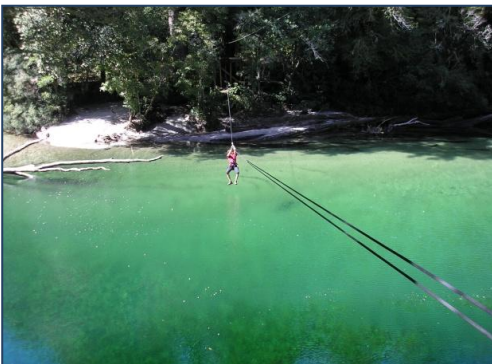

Multiactividades para grupos

Este servicio está pensado para grupos que quieren pasar uno o varios días realizando actividades en el medio natural: escuelas, empresas, centros excursionistas, colonias o grupos de amigos.

Disfrutar, aprender, fomentar la cohesión o interaccionar con la naturaleza son algunos de los objetivos que buscamos con estas salidas.

Las multiactividades se hacen a medida y con los contenidos más adecuados para cada grupo: excursionismo, escalada, crestas, rápel, juegos en la naturaleza, orientación, tirolinas, técnicas de supervivencia. Algunas propuestas:

Para grupos de amigos	Orientación + Crestas + rápel
Para escuelas:	Excursionismo + Juegos en la naturaleza + Tirolinas
Para empresas:	Pistas de rastreo + Escalada + Juegos de cohesión

Precios: (grupos entre 8 i 20 pax)

De 7€ a 30€/dia según actividad y número de participantes

El precio es por persona e incluye el Seguro de Responsabilidad Civil Profesional, el Seguro de Accidentes Obligatorio, un técnico especialista titulado, el material necesario de las actividades y de seguridad para realizar las actividades.

Contacto:

guilleshan@gmail.com

www.guillecuadrado.com

☎: 636 34 27 72